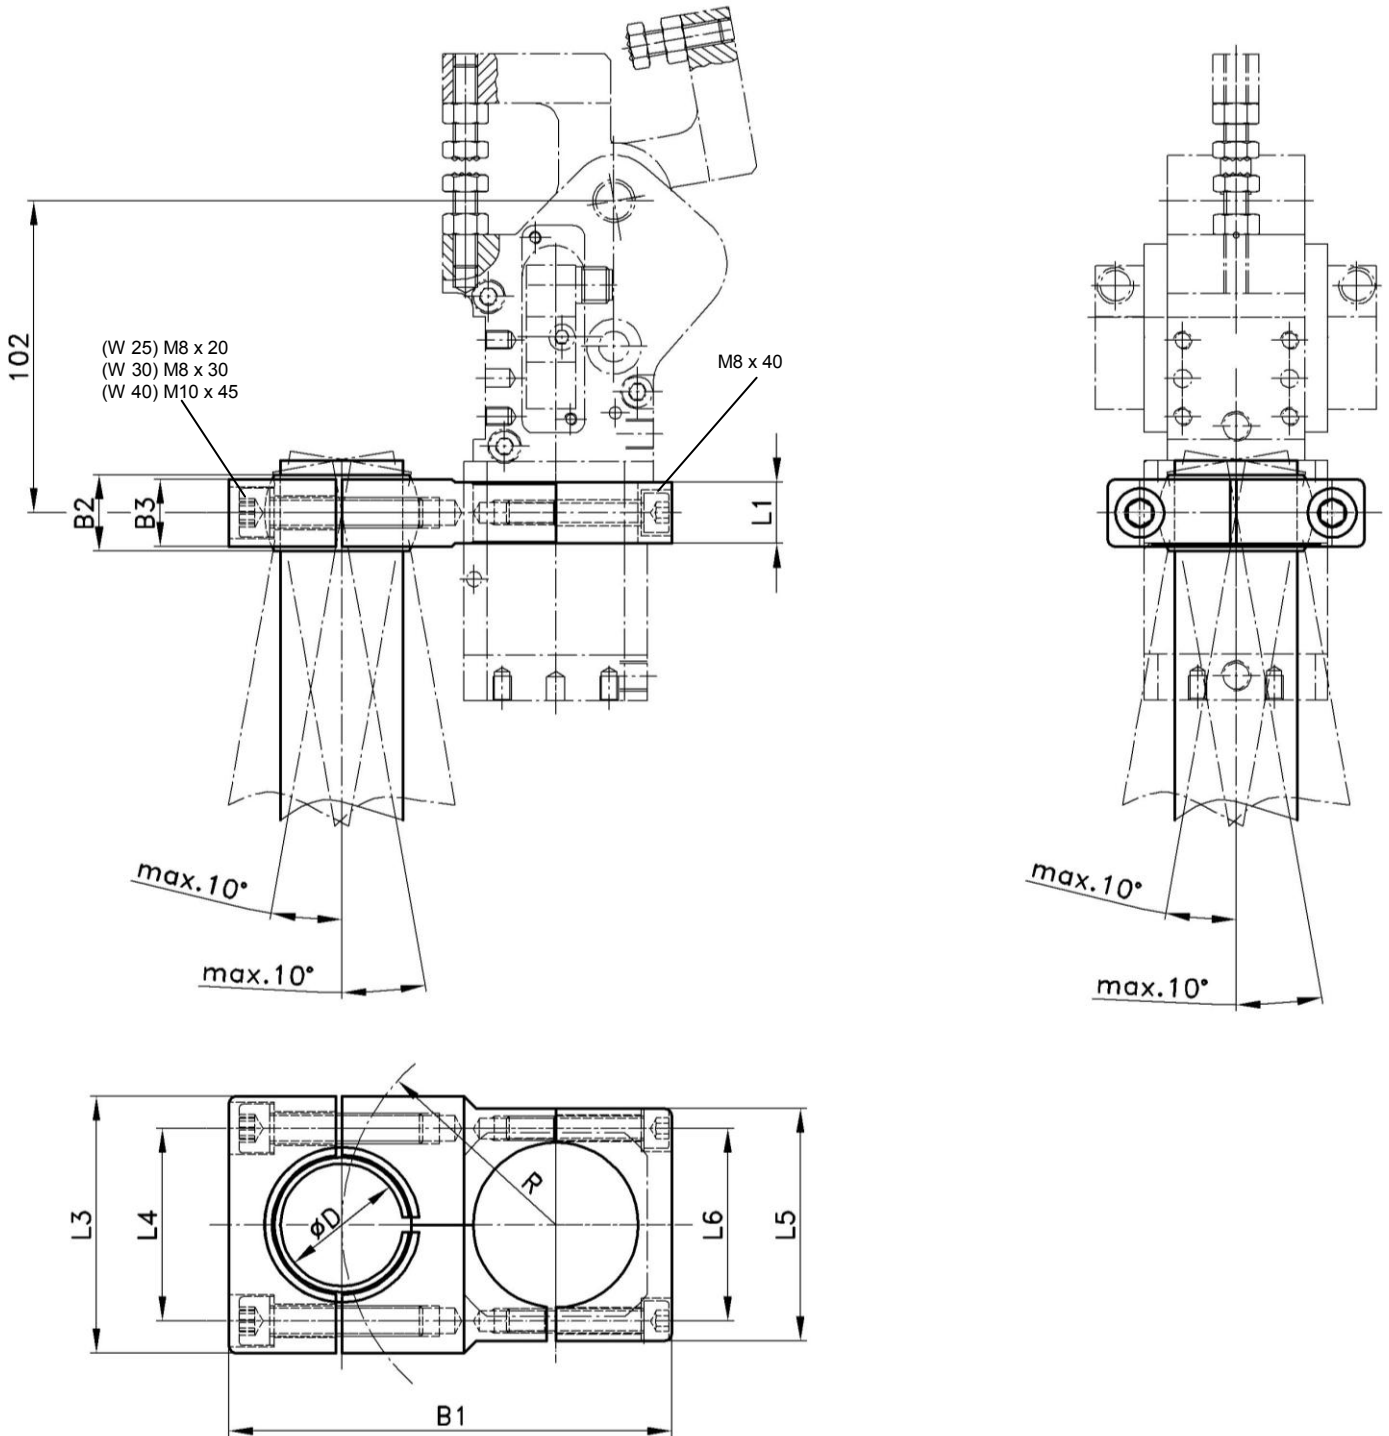

# Draw Spindle

for Pneumatic Gripper APG 40.1 BR2 / APG 40.1 AS BR2

W...

**Ordering example:**

W 25: Order-no. 260257  
 W 30: Order-no. 287302  
 W 40: Order-no. 260258

Type	Weight ~ (kg)	B1	B2	B3	L1	L3	L4 ±0.2	L5	L6 ±0.2	D	R
W 25	0,4	127	20	16	20	65	50	76	63	25	65
W 30	0,5	133	20	16	20	76	63	76	63	30	70
W 40	0,6	145	25	22	20	84	63	76	63	40	70